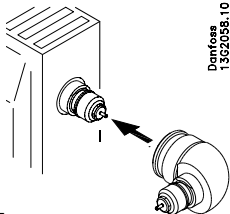

Danfoss

Winkeladapter für Danfoss Einbauventil Angle adapter for Danfoss valve insert

1

2

3

013R9311

013G1350

Für alle Danfoss Fühler mit RA Anschluss
For all sensors with Danfoss RA connection

Danfoss

Winkeladapter für M30x1.5 Einbauventil
Angle adapter for M30x1.5 valve insert

1

Danfoss
13G2058.10

2

10-15 Nm

Danfoss

3