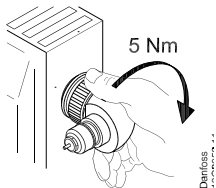

Danfoss

Winkeladapter für Danfoss Einbauventil Angle adapter for Danfoss valve insert

1

2

3

013R9311

013G1350

Für alle Danfoss Fühler mit RA Anschluss
For all sensors with Danfoss RA connection

Danfoss

Winkeladapter für M30x1.5 Einbauventil
Angle adapter for M30x1.5 valve insert

1

Danfoss
13G2058.10

2

10-15 Nm

Danfoss

3