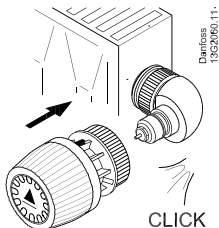

Danfoss

Winkeladapter für Danfoss Einbauventil Angle adapter for Danfoss valve insert

1

2

3

013R9311

013G1350

Für alle Danfoss Fühler mit RA Anschluss
For all sensors with Danfoss RA connection

Danfoss

Winkeladapter für M30x1.5 Einbauventil
Angle adapter for M30x1.5 valve insert

1

Danfoss
13G2058.10

2

10-15 Nm

Danfoss

3