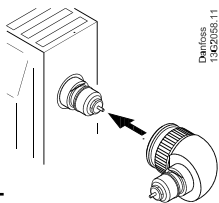

Danfoss

Winkeladapter für Danfoss Einbauventil Angle adapter for Danfoss valve insert

1

2

3

013R9311

013G1350

Für alle Danfoss Fühler mit RA Anschluss
For all sensors with Danfoss RA connection

Danfoss

Winkeladapter für M30x1.5 Einbauventil
Angle adapter for M30x1.5 valve insert

1

Danfoss
13G2058.10

2

10-15 Nm

Danfoss

3