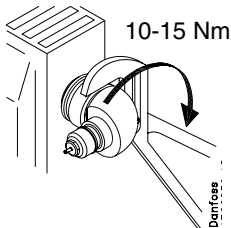

Danfoss

Winkeladapter für Danfoss Einbauventil Angle adapter for Danfoss valve insert

1

2

3

013R9311

013G1350

Für alle Danfoss Fühler mit RA Anschluss
For all sensors with Danfoss RA connection

Danfoss

Winkeladapter für M30x1.5 Einbauventil
Angle adapter for M30x1.5 valve insert

1

Danfoss
13G2058.10

2

10-15 Nm

Danfoss

3