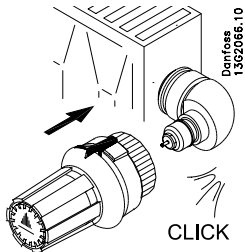

Danfoss

Winkeladapter für Danfoss Einbauventil Angle adapter for Danfoss valve insert

1

2

3

013R9311

013G1350

Für alle Danfoss Fühler mit RA Anschluss
For all sensors with Danfoss RA connection

Danfoss

Winkeladapter für M30x1.5 Einbauventil
Angle adapter for M30x1.5 valve insert

1

Danfoss
13G2058.10

2

10-15 Nm

Danfoss

3

Danfoss
13G2066.10

CLICK

013R9311

013G1360

Für Danfoss Fühler RAW, RAE, RTS-R
For Danfoss sensors RAW, RAE, RTS-R